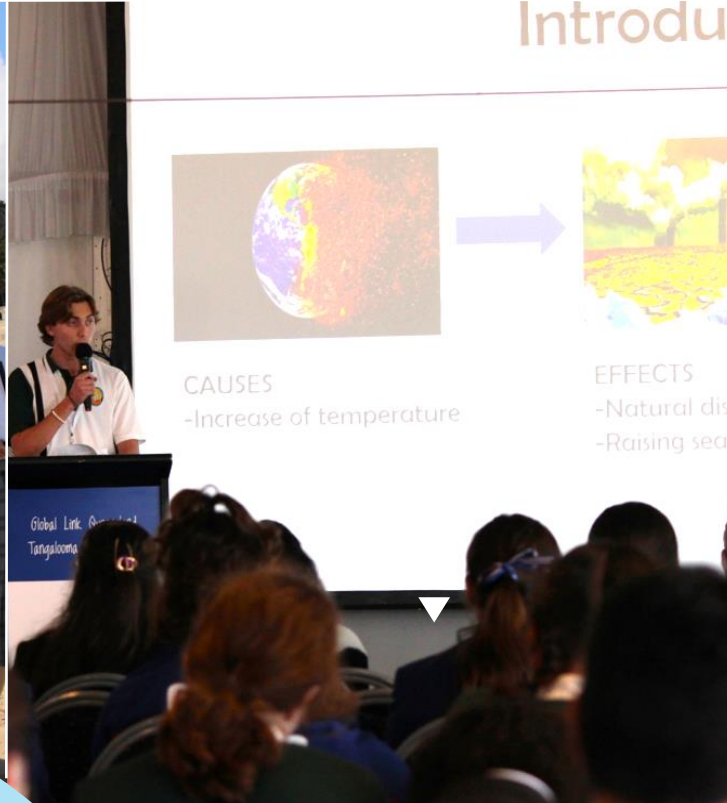

Global Link

Queensland
2024

環境をテーマに、アイデアや意見・提言を英語で発表！
“はじめての一步”が創る未来

タンガルーマ・アイランドリゾート

2024.07.31(Wed)

2024.08.02(Fri)

Global Link
Queensland