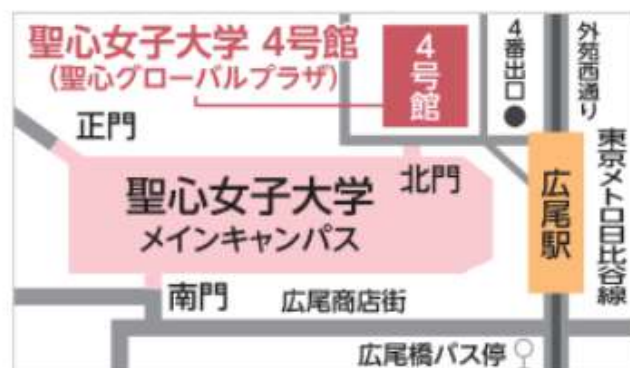

スケジュール

開催概要：FSCコース テーマ：のみもの×持続可能な林業

- 事前視聴：オリエンテーションと講義は動画をご視聴ください。
 - | オリエンテーション動画……………2月19日(月)公開予定
 - | 講義動画……………3月11日(月)公開予定
- 制作ワークショップ：広尾(東京都渋谷区)の会場で開催いたします。

開催日時 **3月27日(水) 9:30-17:00**

開催概要：レインフォレスト・アライアンスコース テーマ：のみもの×持続可能な農業

- 事前視聴：オリエンテーションと講義は動画をご視聴ください。
 - | オリエンテーション動画……………2月19日(月)公開予定
 - | 講義動画……………3月11日(月)公開予定
- 制作ワークショップ：広尾(東京都渋谷区)の会場で開催いたします。

開催日時 **3月28日(木) 9:30-17:00**

開催会場

※両日ともに
同会場です。

会場
聖心女子大学 4号館
東京都渋谷区広尾4-2-24

アクセス
東京メトロ日比谷線 広尾駅
4番出口から徒歩1分

タイムテーブル

9:10 受付開始

9:30 オリエンテーション

10:20 講義動画のふりかえり

10:50 講師の方へ質問

12:00 昼食

13:00 メッセージ制作ワークショップ